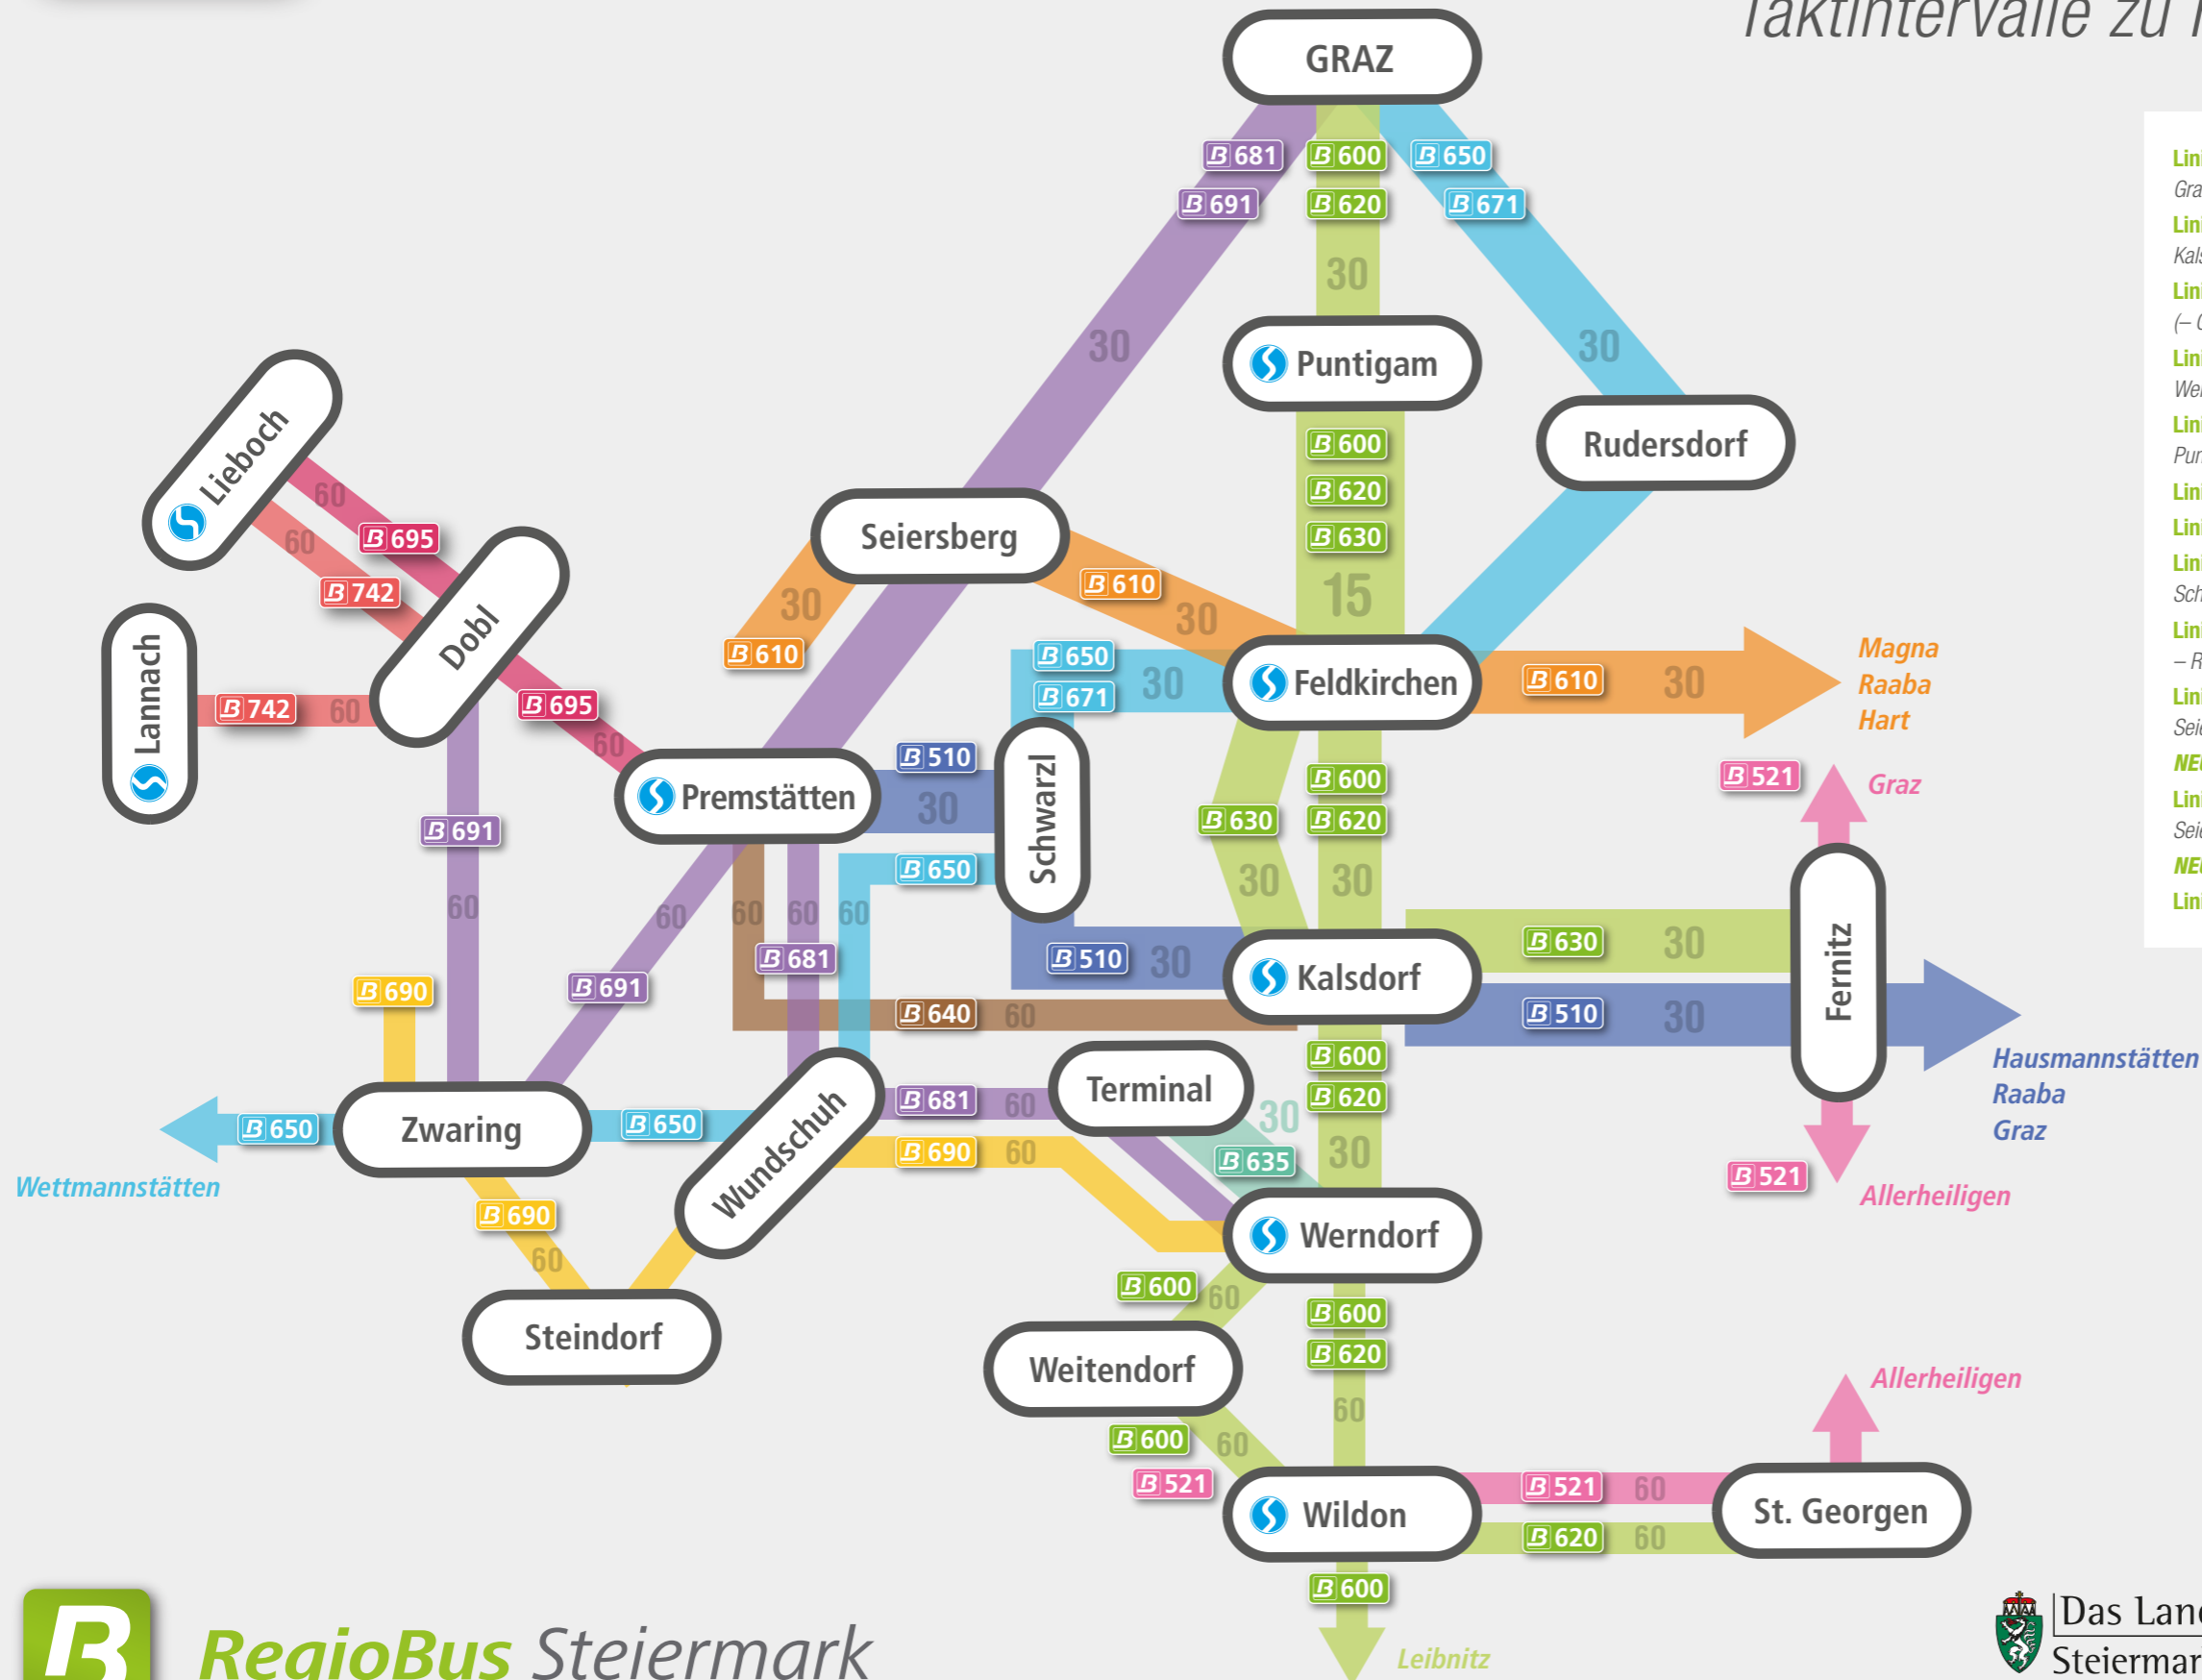

Graz Süd-West: Netzschema RegioBus-Hauptlinien

Taktintervalle zu Hauptverkehrszeiten

- Linie 510** Premstätten – Kalsdorf – Fernitz – Hausmannstätten – Grambach – Raaba – Graz Jakominiplatz
- Linie 600** (Leibnitz-) Wildon – Weitendorf/Neudorf – Werndorf – Kalsdorf – Feldkirchen – Graz ÖGK
- Linie 610** Hart – Raaba – Feldkirchen – Seiersberg – Pirka (– Gedersberg)
- Linie 620** St. Georgen an der Stiefing - Wildon – Neudorf – Werndorf – Kalsdorf – Feldkirchen – Graz ÖGK
- Linie 630** Fernitz – Kalsdorf – Flughafen – Feldkirchen – Graz Puntigam
- Linie 635** Werndorf - Terminal
- Linie 640** Premstätten – Laa - Kalsdorf
- Linie 650** Wettmannstätten – Zwaring – Wundschuh – Schwarzlsee/IBC – Feldkirchen – Rudersdorf – Graz ÖGK
- Linie 671** Thalerhof Airbase One– Schwarzlsee/IBC – Feldkirchen – Rudersdorf – Graz ÖGK
- Linie 681** Werndorf – Terminal – Wundschuh – Premstätten – Seiersberg-Pirka – Graz ÖGK
- NEU Linie 690** Werndorf – Wundschuh – Steindorf – Dietersdorf
- Linie 691** (Dobl – Dietersdorf/Zwaring –) Premstätten – Seiersberg-Pirka – Graz ÖGK
- NEU Linie 695** Lieboch – Dobl – Premstätten
- Linie 742** Lieboch – Dobl- Lannach

15 Minuten Takt	15
30 Minuten Takt	30
60 Minuten Takt	60